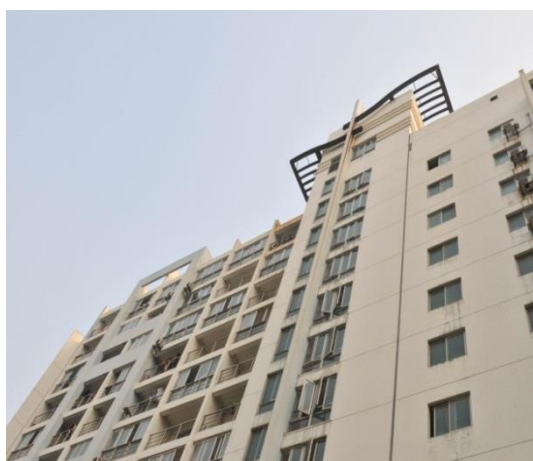

2020 年上海中医药大学国际学生校内住宿情况一览

一、华佗路 280 弄 18 幢 22 号公寓

| 房间类型 | 住宿费用 | 其他费用 |
|------|--|--|
| 双人间 | 400 元/月 (200 元/月/生) | 电费、网络费、洗浴费、空调租赁费根据市场价自理（1-3 层空调需与学校招标的空调公司进行签约租赁，4-6 层配备空调，费用 600 元/年/间。 |
| 备注 | 距离学校主校区约 400 米；房间配 2 张单人床，床铺尺寸：85cm*195cm，双人间一律安排 2 人，衣柜、书桌、书架等设施；每楼层配备足量的公用卫生间、浴室和盥洗室，配备公用厨房 1 间。 | |

华佗路 280 弄 18 幢 22 号公寓楼外景

华佗路 280 弄 18 幢 22 号公寓楼厨房

华佗路 280 弄 18 幢 22 号公寓楼厨房

华佗路 280 弄 18 幢 22 号公寓楼卫浴

二、华佗路 280 弄 3 幢 4 号公寓

| 类型 | A | B | C | D |
|------|--|--------------------------------------|------------------------------------|-----------------------------------|
| 楼层 | 双人间 12-13 层（南） | 双人间 1. 3-11 层（南） 2. 12-13 层（北） | 双人间 1. 3-11 层（北） 2. 1-2 层（南） | 双人间 1. 1-2 层（北） 2. 1-3 层临街房 |
| 住宿费用 | 1600 元/月 (800 元/月/生) | 1400 元/月 (700 元/月/生) | 1200 元/月 (600 元/月/生) | 800 元/月 (400 元/月/生) |
| 备注 | 距离学校主校区约 400 米；配备空调、独立卫浴、写字台、衣柜，双人间配置单人床，双人间床铺尺寸：100cm*195cm 或 90cm*200cm，双人间一律安排 2 人。每楼层 1 间公共厨房，每 4 层 1 个开水间，整幢楼共用一楼的 1 个洗衣房，含洗衣机与烘干机等设施。水电费和网络费根据市场价自理。 | | | |

华佗路 280 弄 3 幢 4 号公寓楼外景

华佗路 280 弄 3 幢 4 号公寓楼内景

华佗路 280 弄 3 幢 4 号公寓楼内景

华佗路 280 弄 3 幢 4 号公寓楼卫浴

三、宛平南路 650 号学生公寓国际学生宿舍

| 类型 | A | B |
|-------|--|----------------------------|
| 房型和楼层 | 双人间 4、5、10 层 | 套间双人间 4、5、10 层 |
| 住宿费用 | 1000 元/月 (500 元/月/生) | 800 元/月 (400 元/月/生) |
| 基本配置 | 独立卫浴、高床、写字台、衣柜、开水间、公共洗衣房 | 套内合用卫浴、高床、写字台、衣柜、开水间、公共洗衣房 |
| 备注 | 距离学校主校区约 17.5 公里，双人间一律安排 2 人入住，双人间床铺尺寸：90cm*200cm。以上 A、B 类房间需由入住学生自行支付水电、网络费用和空调租赁费，空调需与学校招标的空调公司进行签约租赁。 | |