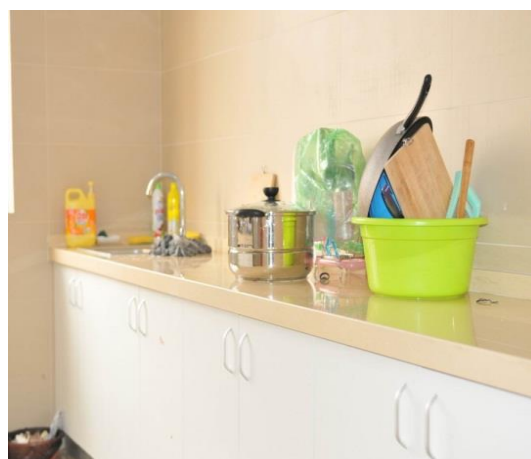

华佗路 280 弄 18 幢 22 号公寓楼厨房