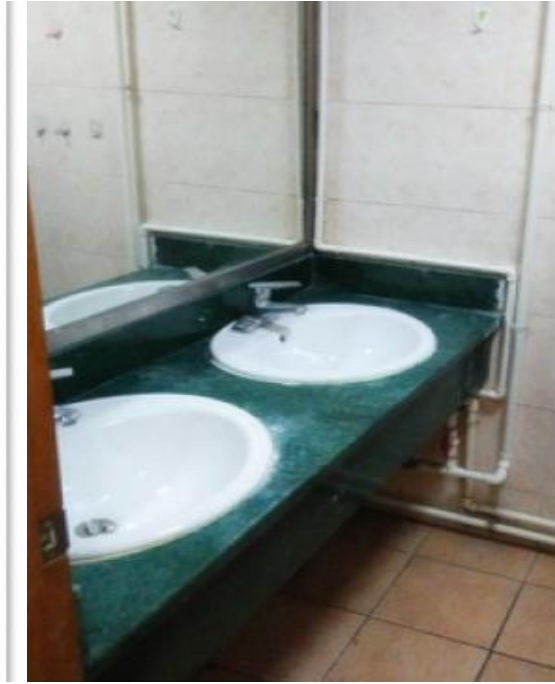

2018 年国际学生校内住宿情况一览

一、华佗路 280 弄 18 幢 22 号公寓

房间类型	住宿费用	其他费用
双人间	400 元/月/间	电费、网络费、洗浴费、空调租赁费根据市场价自理
备注	距离学校主校区约 400 米；房间配 2 张单人床，双人间一律安排 2 人，衣柜、书桌、书架等设施；每楼层配备足量的公用卫生间、浴室和盥洗室，配备公用厨房 1 间。	

华佗路 280 弄 18 幢 22 号公寓楼外景 华佗路 280 弄 18 幢 22 号公寓楼厨房

华佗路 280 弄 18 幢 22 号公寓楼厨房 华佗路 280 弄 18 幢 22 号公寓楼卫浴

二、华佗路 280 弄 3 幢 4 号公寓

分级	A	B	C	D
房型和楼层	双人间 (南)	1. 双人间(北) 2. 单人间(南) 3 层以上	1. 单人间 (北) 3 层以 上 2. 1-2 楼 (南)	1. 1-2 楼 (北) 2. 1-3 楼临街 房
价格(间/ 月)	1600 元	1400 元	1200 元	800 元
备注	距离学校主校区约 400 米; 配备空调、独立卫浴、写字台、衣柜, 单人间配置大床、双人间配置单人床, 每楼层 1 间公共厨房、每 4 层 1 个开水间、整幢楼共用底楼 1 个洗衣房, 含洗衣机与烘干机等设施。水电费和网络费根据市场价自理。			

华佗路 280 弄 3 幢 4 号公寓楼外景

华佗路 280 弄 3 幢 4 号公寓楼内景

华佗路 280 弄 3 幢 4 号公寓楼内景

华佗路 280 弄 3 幢 4 号公寓楼卫浴

三、宛平南路 650 号学生公寓国际学生宿舍

分级	A	B	C
房型和楼层	单人间 4—5 层	双人间 10—13 层	套间双人间 10—13 层
建议价（间/月）	1200 元	1000 元	800 元
基本配置	空调、独立卫浴、写字台、衣柜、大床矮床、开水间、公共洗衣房	独立卫浴、高床、写字台、衣柜、开水间、公共洗衣房	套内合用卫浴、高床、写字台、衣柜、开水间、公共洗衣房
备注	距离学校主校区约 17.5 公里；双人间一律安排 2 人入住；以上 A、B、C 类房间需由入住学生自行支付水电和网络费用，其中，B、C 类房间需由入住学生自行支付空调租赁费。		

宛平南路 650 号学生公寓内部

宛平南路 650 号学生公寓盥洗室