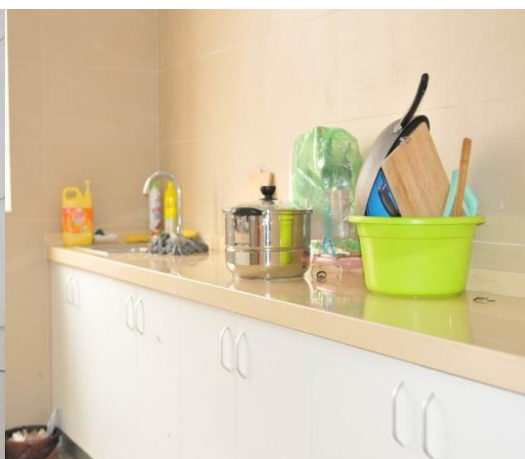

2018 年国际学生校内住宿情况一览

一、华佗路 280 弄 18 幢 22 号公寓

房间类型	住宿费用	其他费用
双人间	400 元/月/间	电费、网络费、洗浴费、空调租赁费根据市场价自理
备注	距离学校主校区约 400 米；房间配 2 张单人床，双人间一律安排 2 人，衣柜、书桌、书架等设施；每楼层配备足量的公用卫生间、浴室和盥洗室，配备公用厨房 1 间。	

华佗路 280 弄 18 幢 22 号公寓楼外景   华佗路 280 弄 18 幢 22 号公寓楼厨房