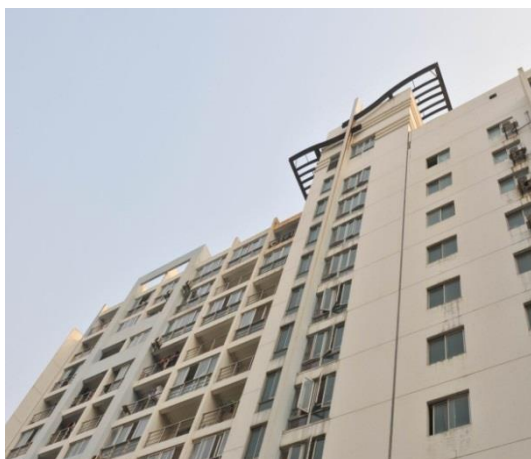

2018 年国际学生校内住宿情况一览

一、华佗路 280 弄 18 幢 22 号公寓

房间类型	住宿费用	其他费用
双人间	400 元/月/间	电费、网络费、洗浴费、空调租赁费根据市场价自理
备注	距离学校主校区约 400 米；房间配 2 张单人床，双人间一律安排 2 人，衣柜、书桌、书架等设施；每楼层配备足量的公用卫生间、浴室和盥洗室，配备公用厨房 1 间。	

华佗路 280 弄 18 幢 22 号公寓楼外景 华佗路 280 弄 18 幢 22 号公寓楼厨房

华佗路 280 弄 18 幢 22 号公寓楼厨房 华佗路 280 弄 18 幢 22 号公寓楼卫浴

二、华佗路 280 弄 3 幢 4 号公寓

分级	A	B	C	D
房型和楼层	双人间 (南)	1. 双人间(北) 2. 单人间(南) 3 层以上	1. 单人间 (北) 3 层以 上 2. 1-2 楼 (南)	1. 1-2 楼 (北) 2. 1-3 楼临街 房
价格(间/ 月)	1600 元	1400 元	1200 元	800 元
备注	距离学校主校区约 400 米; 配备空调、独立卫浴、写字台、衣柜, 单人间配置大床、双人间配置单人床, 每楼层 1 间公共厨房、每 4 层 1 个开水间、整幢楼共用底楼 1 个洗衣房, 含洗衣机与烘干机等设施。水电费和网络费根据市场价自理。			