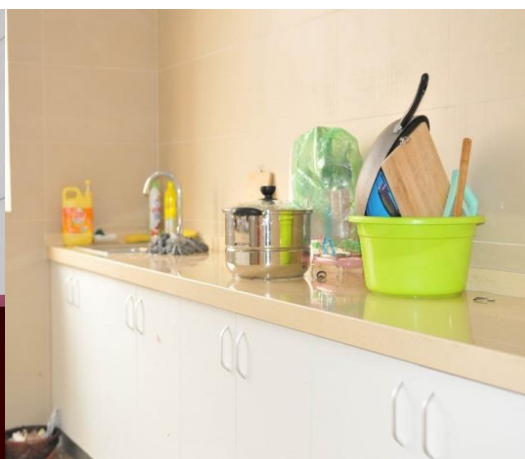

## 一、华佗路 280 弄 18 幢 22 号公寓

房间类型	住宿费用	其他费用
双人间	400 元/月/间	电费、网络费、洗浴费、空调租赁费根据市场价自理
备注	距离学校主校区约 400 米；房间配 2 张单人床，双人间一律安排 2 人，衣柜、书桌、书架等设施；每楼层配备足量的公用卫生间、浴室和盥洗室，配备公用厨房 1 间。	

华佗路 280 弄 18 幢 22 号公寓楼外景

华佗路 280 弄 18 幢 22 号公寓楼厨房