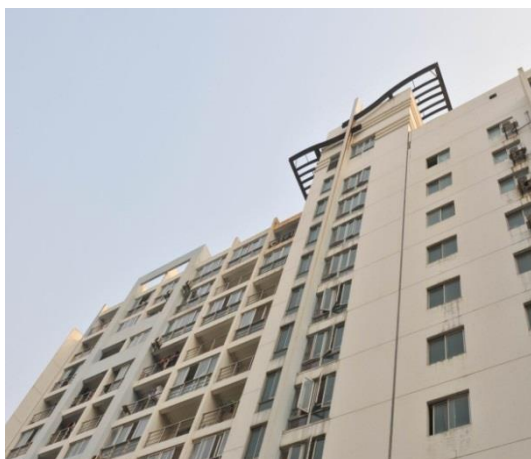

二、华佗路 280 弄 3 幢 4 号公寓

分级	A	B	C	D
房型和楼层	双人间 (南)	1. 双人间 (北) 2. 单人间 (南) 3 层以上	1. 单人间 (北) 3 层以 上 2. 1-2 楼 (南)	1. 1-2 楼 (北) 2. 1-3 楼临街 房
价格 (间/ 月)	1600 元	1400 元	1200 元	800 元
备注	距离学校主校区约 400 米；配备空调、独立卫浴、写字台、衣柜，单人间配置大床、双人间配置单人床，每楼层 1 间公共厨房、每 4 层 1 个开水间、整幢楼共用底楼 1 个洗衣房，含洗衣机与烘干机等设施。水电费和网络费根据市场价自理。			

华佗路 280 弄 3 幢 4 号公寓楼外景