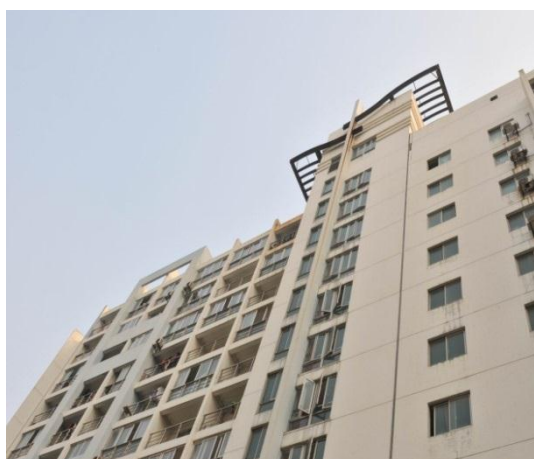

2019 年上海中医药大学国际学生校内住宿情况一览

一、华佗路 280 弄 18 幢 22 号公寓

房间类型	住宿费用	其他费用
双人间	400 元/月/间	电费、网络费、洗浴费、空调租赁费根据市场价自理（4-6 楼空调租赁费 600 元/年/间）
备注	距离学校主校区约 400 米；房间配 2 张单人床，床铺尺寸：85cm*195cm，双人间一律安排 2 人，衣柜、书桌、书架等设施；每楼层配备足量的公用卫生间、浴室和盥洗室，配备公用厨房 1 间。	

华佗路 280 弄 18 幢 22 号公寓楼外景

华佗路 280 弄 18 幢 22 号公寓楼厨房

华佗路 280 弄 18 幢 22 号公寓楼厨房

华佗路 280 弄 18 幢 22 号公寓楼卫浴

二、华佗路 280 弄 3 幢 4 号公寓

分级	A	B	C	D
房型和楼层	双人间 (南)	1. 双人间(北) 2. 单人间(南) 3 层以上	1. 单人间 (北) 3 层以 上 2. 1-2 楼 (南)	1. 1-2 楼 (北) 2. 1-3 楼临街 房
价格(间/ 月)	1600 元	1400 元	1200 元	800 元
备注	距离学校主校区约 400 米; 配备空调、独立卫浴、写字台、衣柜, 单人间配置大床、双人间配置单人床, 单人间床铺尺寸: 120cm*190cm, 双人间床铺尺寸: 100cm*195cm 或 90cm*200cm, 每楼层 1 间公共厨房, 每 4 层 1 个开水间, 整幢楼共用一楼的 1 个洗衣房, 含洗衣机与烘干机等设施。水电费和网络费根据市场价自理。			