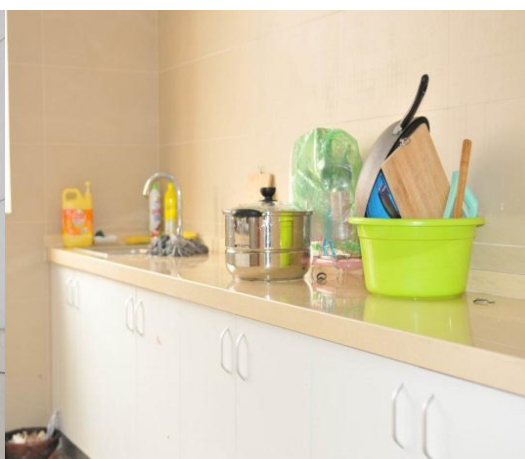

华佗路 280 弄 18 幢 22 号公寓楼厨房